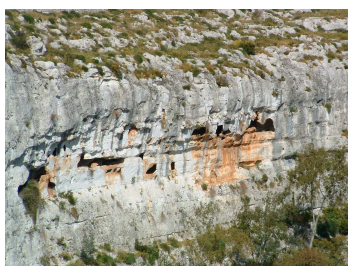

### **Esploratestate 2012**

*Nell'ambito delle iniziative del programma estivo Esploratestate 2012, Domenica 15 luglio alle ore 21:00, sarà proiettato a cura dell'Associazione Esplorambiente il video-documento "Cava Santa Maria La Nova, dalla Cava Gucciardo alla Fiumara. Storia, archeologia e natura", presso la Chiesa di San Vito, Scicli (RG). Per l'occasione sarà inaugurato il museo, allestito all'interno della chiesa, riguardante gli aspetti storico-naturalistici del paesaggio Ibleo, arricchito di nuovi oggetti e foto. Il museo rimarrà aperto tutti i giorni dalle ore 17.30 alle ore 20.30.*

*Per l'occasione l'Associazione Esplorambiente ha effettuato la pulizia del sagrato e della relativa scarpata, ha piantumato del verde e realizzato una piccola staccionata. Tutto ciò permetterà ai visitatori che si avviano verso il Colle San Matteo una prima decorosa vista panoramica su uno scorcio della Cava. Continua pertanto l'opera di valorizzazione e di fruizione di altri siti d'importanza culturale del territorio.*