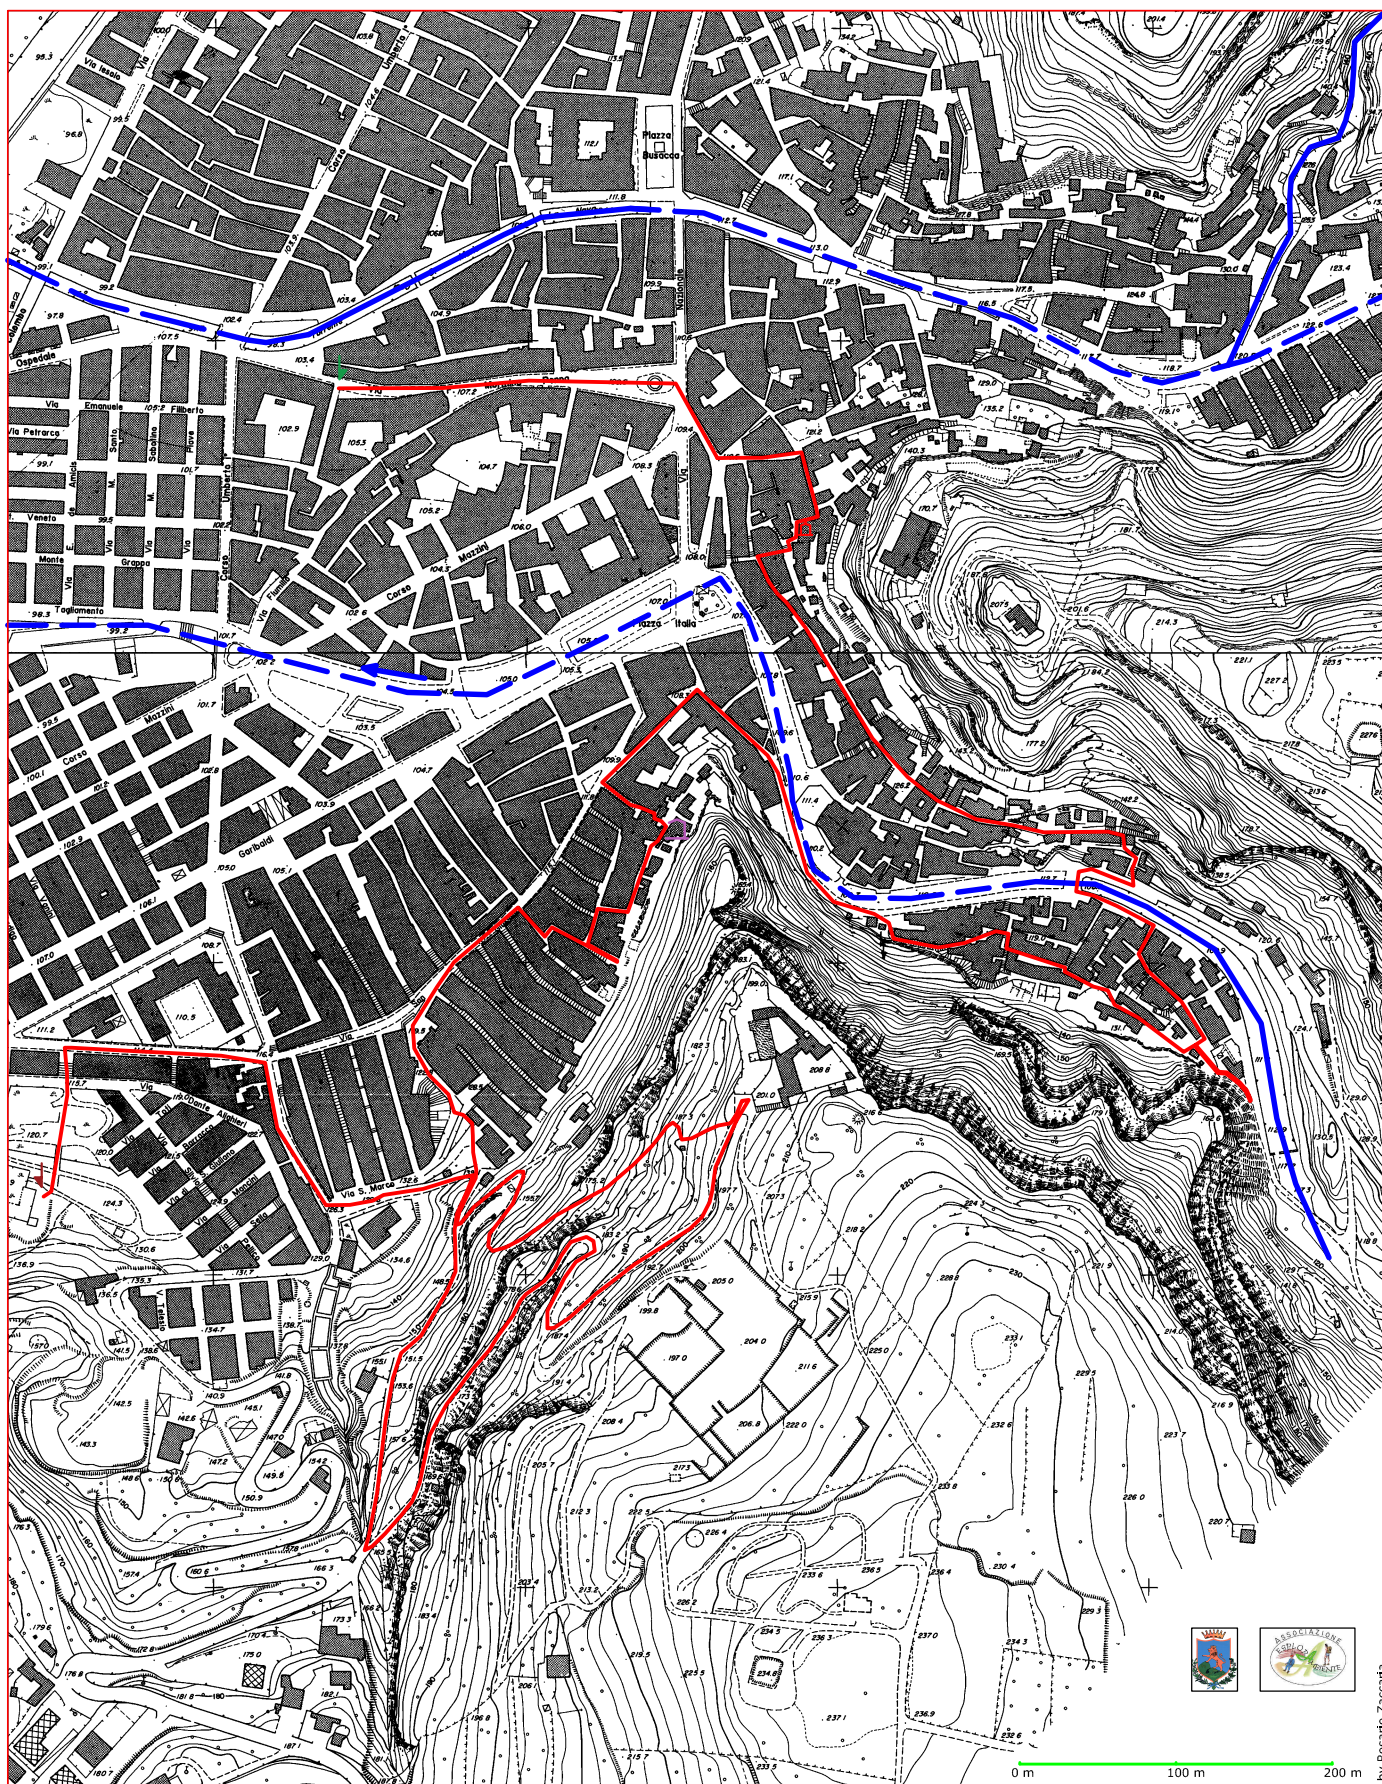

TREKKING URBANO 31.10.2021 h 9:00 - 12:00
Comune di Scicli

↑ inizio percorso
↓ fine percorso

— percorso
— torrente

grado di difficoltà medio-basso
dislivello 98 m

tempo di percorrenza 3h
lunghezza percorso 3,39 Km