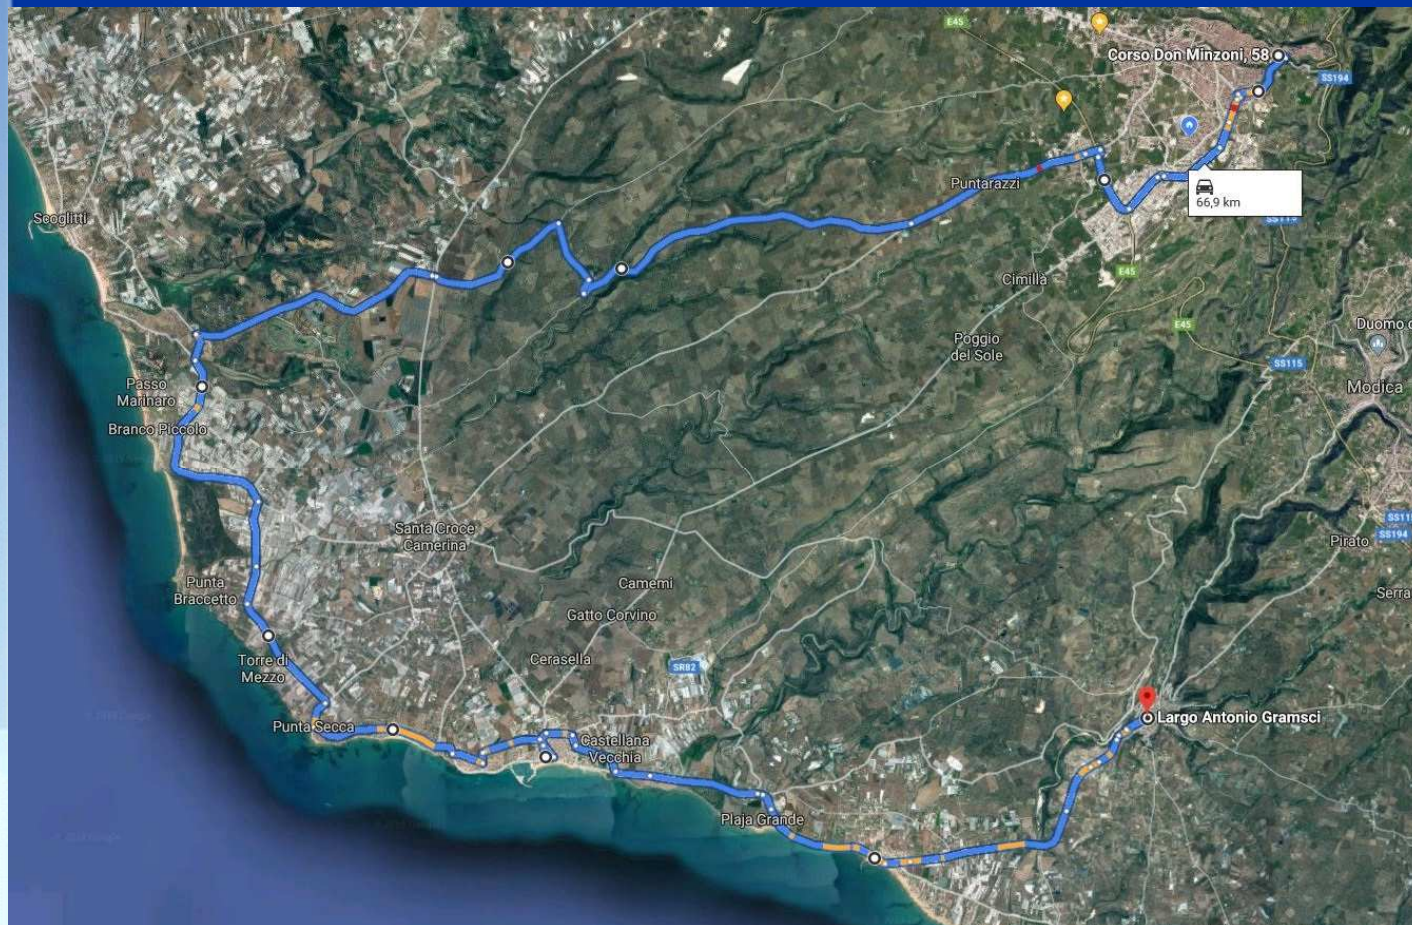

**Comune di Ragusa**

**Comune di Scicli**

**Servizio extraurbano stagionale del litorale ibleo**

Il servizio, in vigore dal 15 luglio al 30 settembre 2019, sarà operato dai concessionari del TPL dei due comuni promotori:

- Azienda Siciliana Trasporti
- Autotrasporti Tumino

ed interesserà le frazioni balneari di:

- Punta Secca
- Casuzze
- Marina di Ragusa
- Donnalucata
- Cava d'aliga
- Sampieri

Ed i centri di attrazione turistica di:

## Azienda Siciliana Trasporti:

- Scicli – Donnalucata – Cava d'Aliga - Sampieri

## Autotrasporti Tumino:

- Ragusa Ibla – Donnafugata – Kamarina – P.Secca – Marina RG – Donnalucata – Scicli
- Ragusa Ibla – Marina RG – Donnalucata - Scicli